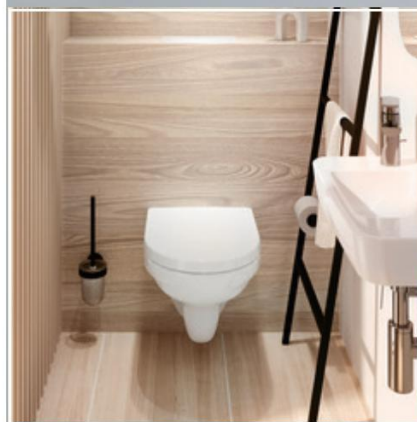

Projects

Sanitairvisualisatie

40 appartementen

Elzenkwartier, Deurne